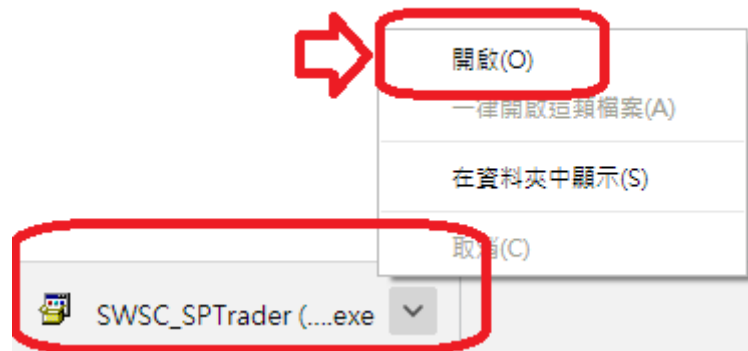

2. 下載完成後，按開啟。

Completely download the program, please open and execute the program.